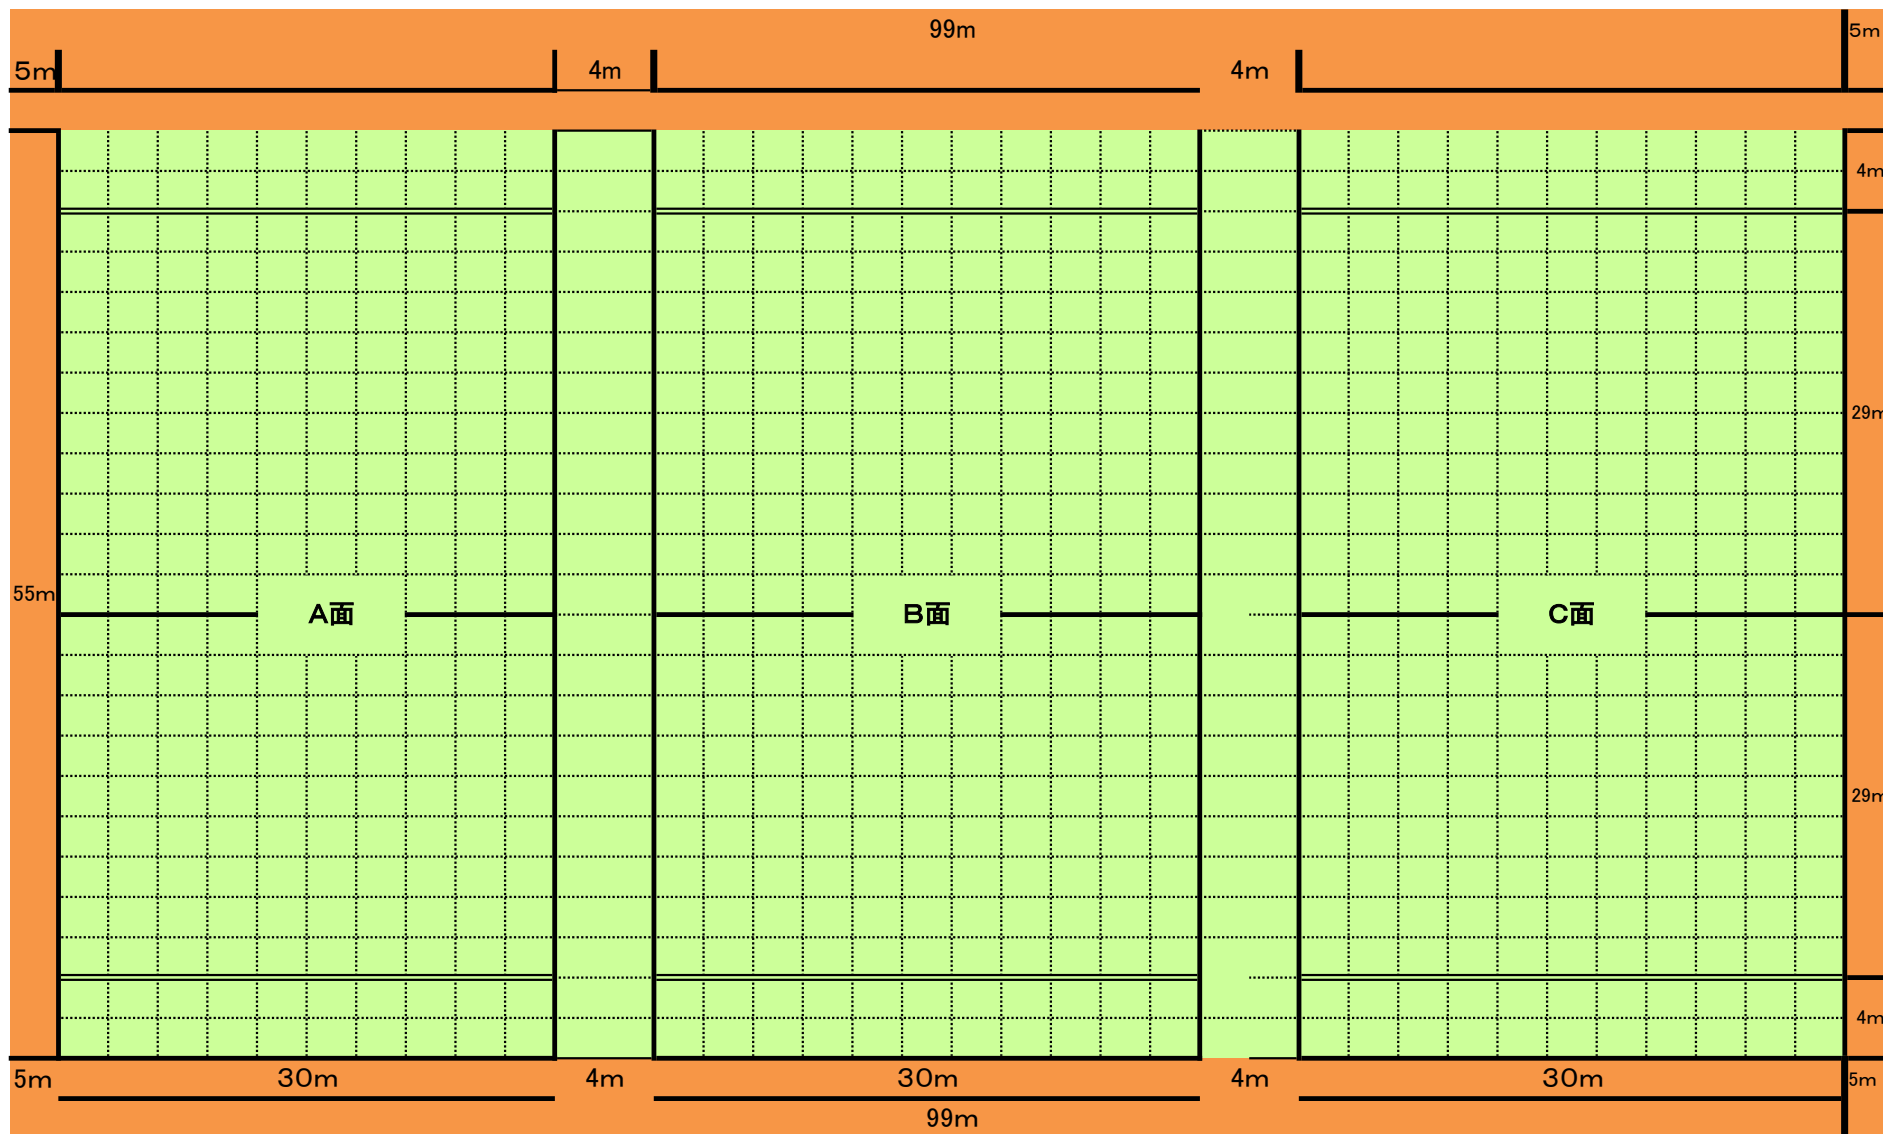

ギオンスクエア グランドレイアウト

入口