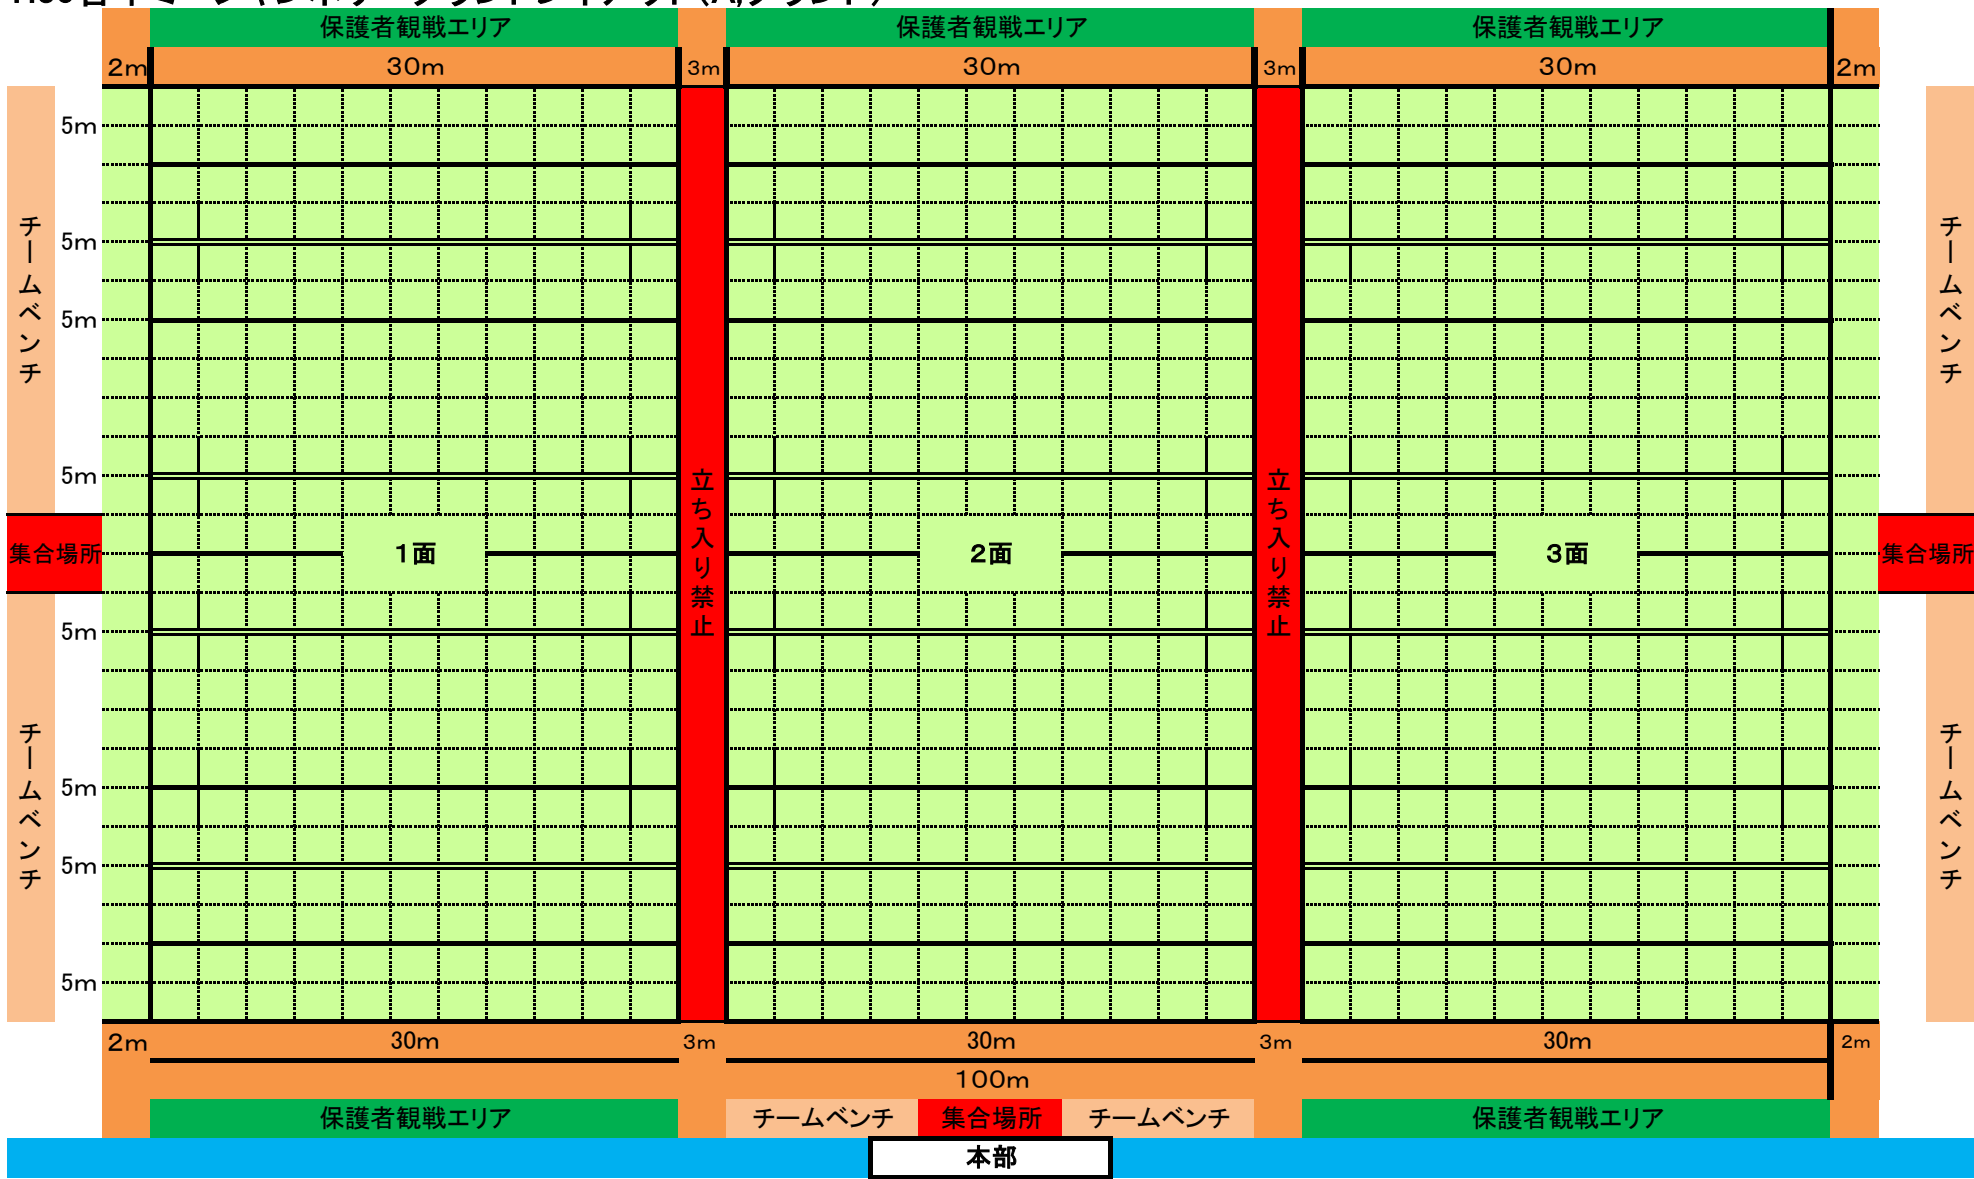

# H30菅平ミニジャンボリーググラウンドレイアウト(A,グラウンド)

# H30菅平ミニジャンボリーググラウンドレイアウト(Bグラウンド)

# H30菅平ミニジャンボリーググラウンドレイアウト(Bグラウンド) (Cグラウンド側のポスト撤去)

H30普平ミニジャンボリーググラウンドレイアウト(Cグラウンド) **両ゴールポスト撤去**