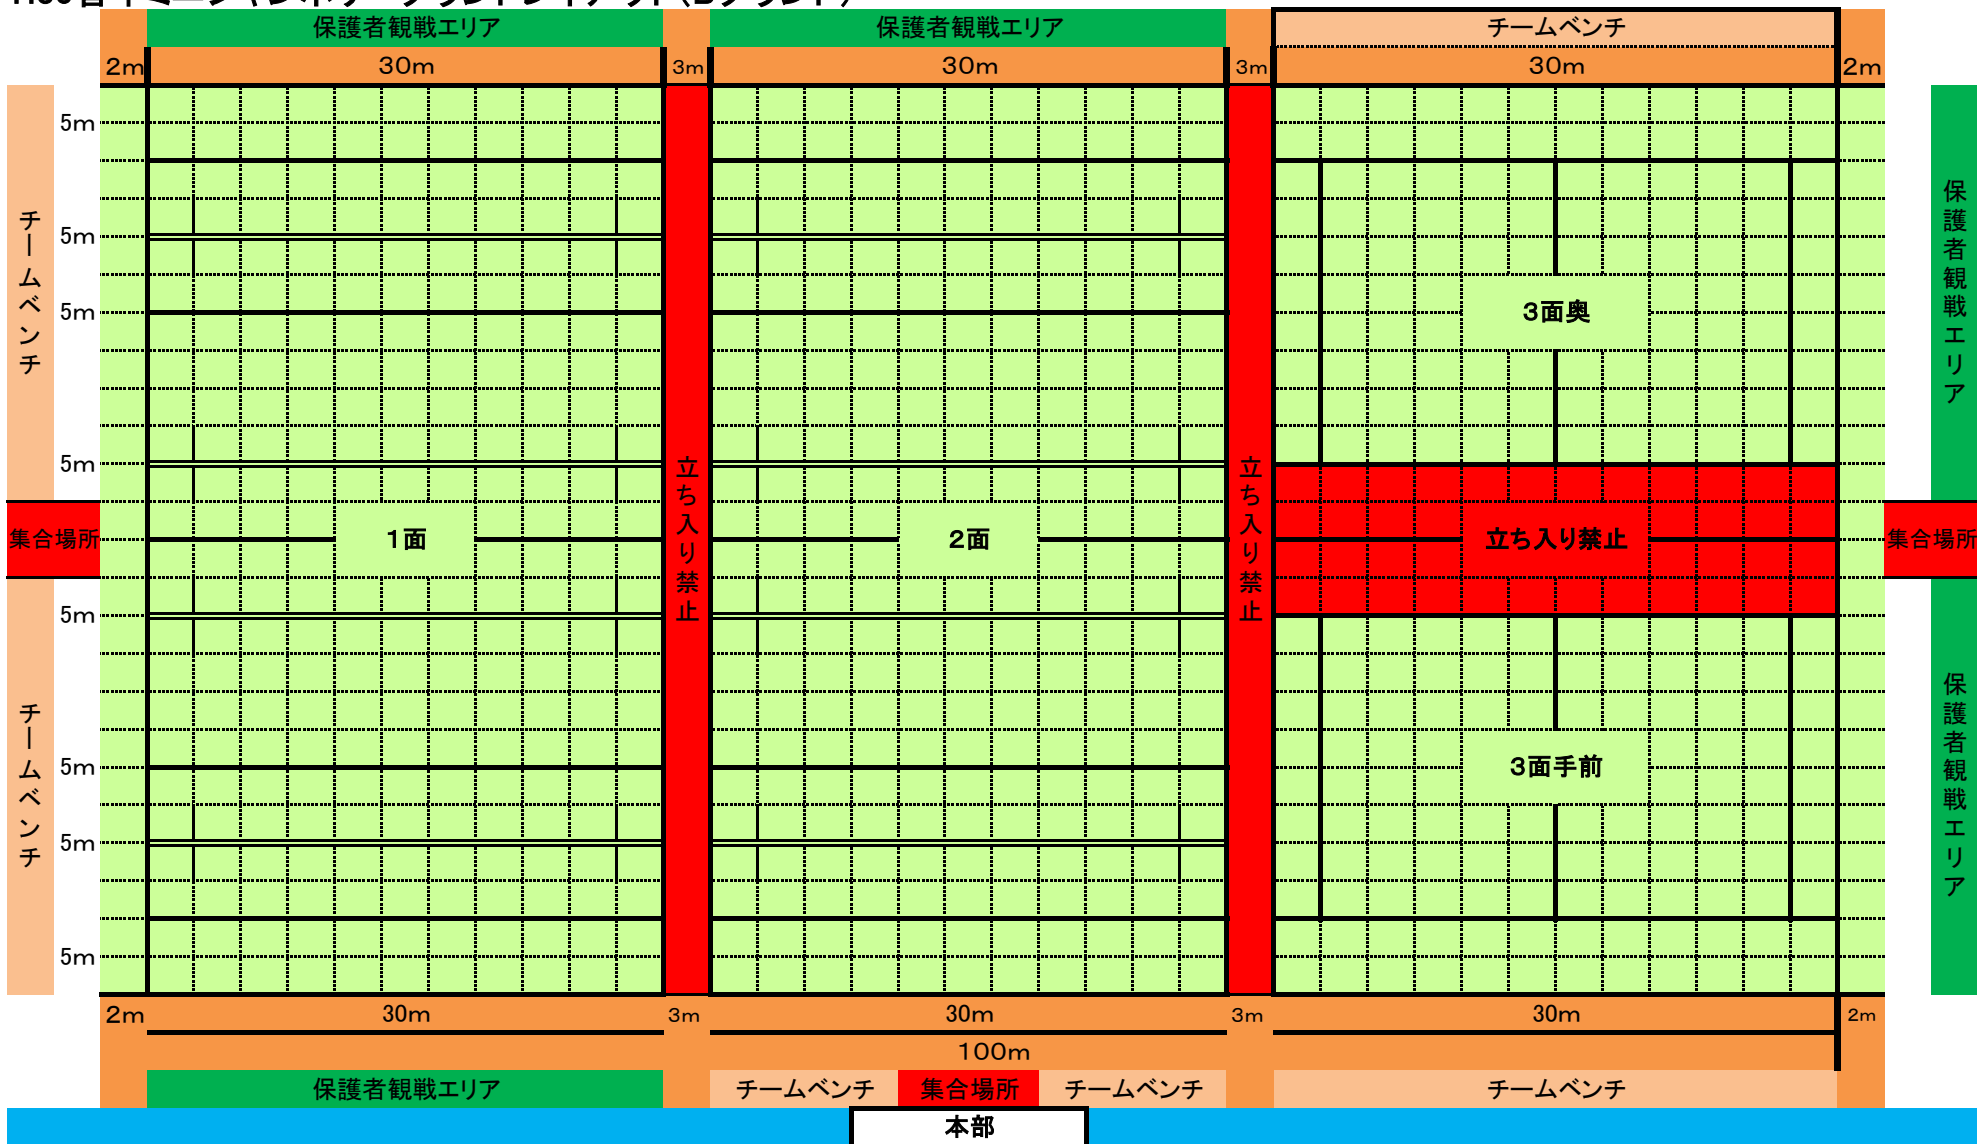

# H30菅平ミニジャンボリーググラウンドレイアウト(A,グラウンド)

# H30菅平ミニジャンボリーググラウンドレイアウト(Bグラウンド)

# H30菅平ミニジャンボリーググラウンドレイアウト(Bグラウンド) (Cグラウンド側のポスト撤去)

H30普平ミニジャンボリーググラウンドレイアウト(Cグラウンド) **両ゴールポスト撤去**