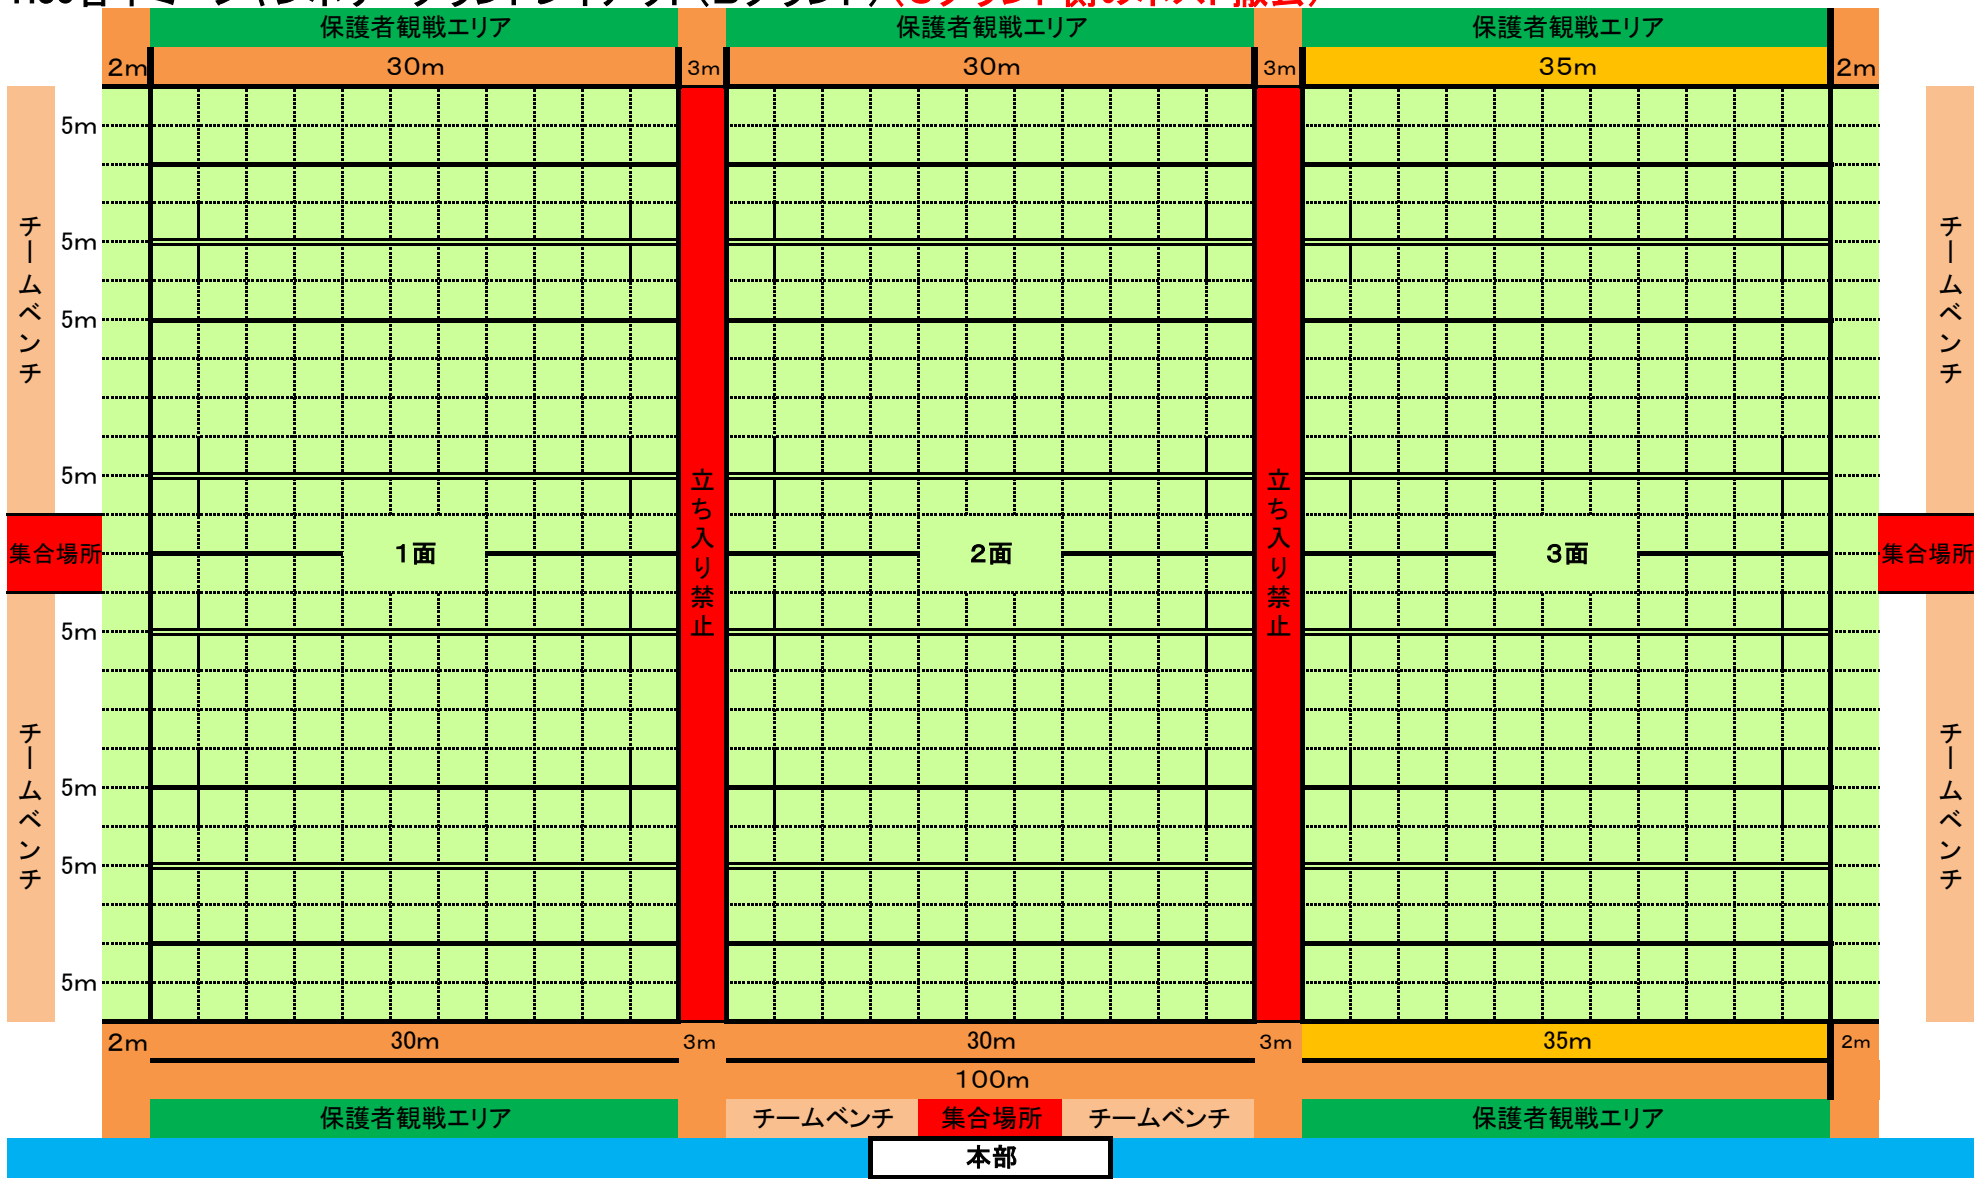

# H30菅平ミニジャンボリーググラウンドレイアウト(A,グラウンド)

# H30菅平ミニジャンボリーググラウンドレイアウト(Bグラウンド)

# H30菅平ミニジャンボリーググラウンドレイアウト(Bグラウンド) (Cグラウンド側のポスト撤去)

H30普平ミニジャンボリーググラウンドレイアウト(Cグラウンド) **両ゴールポスト撤去**