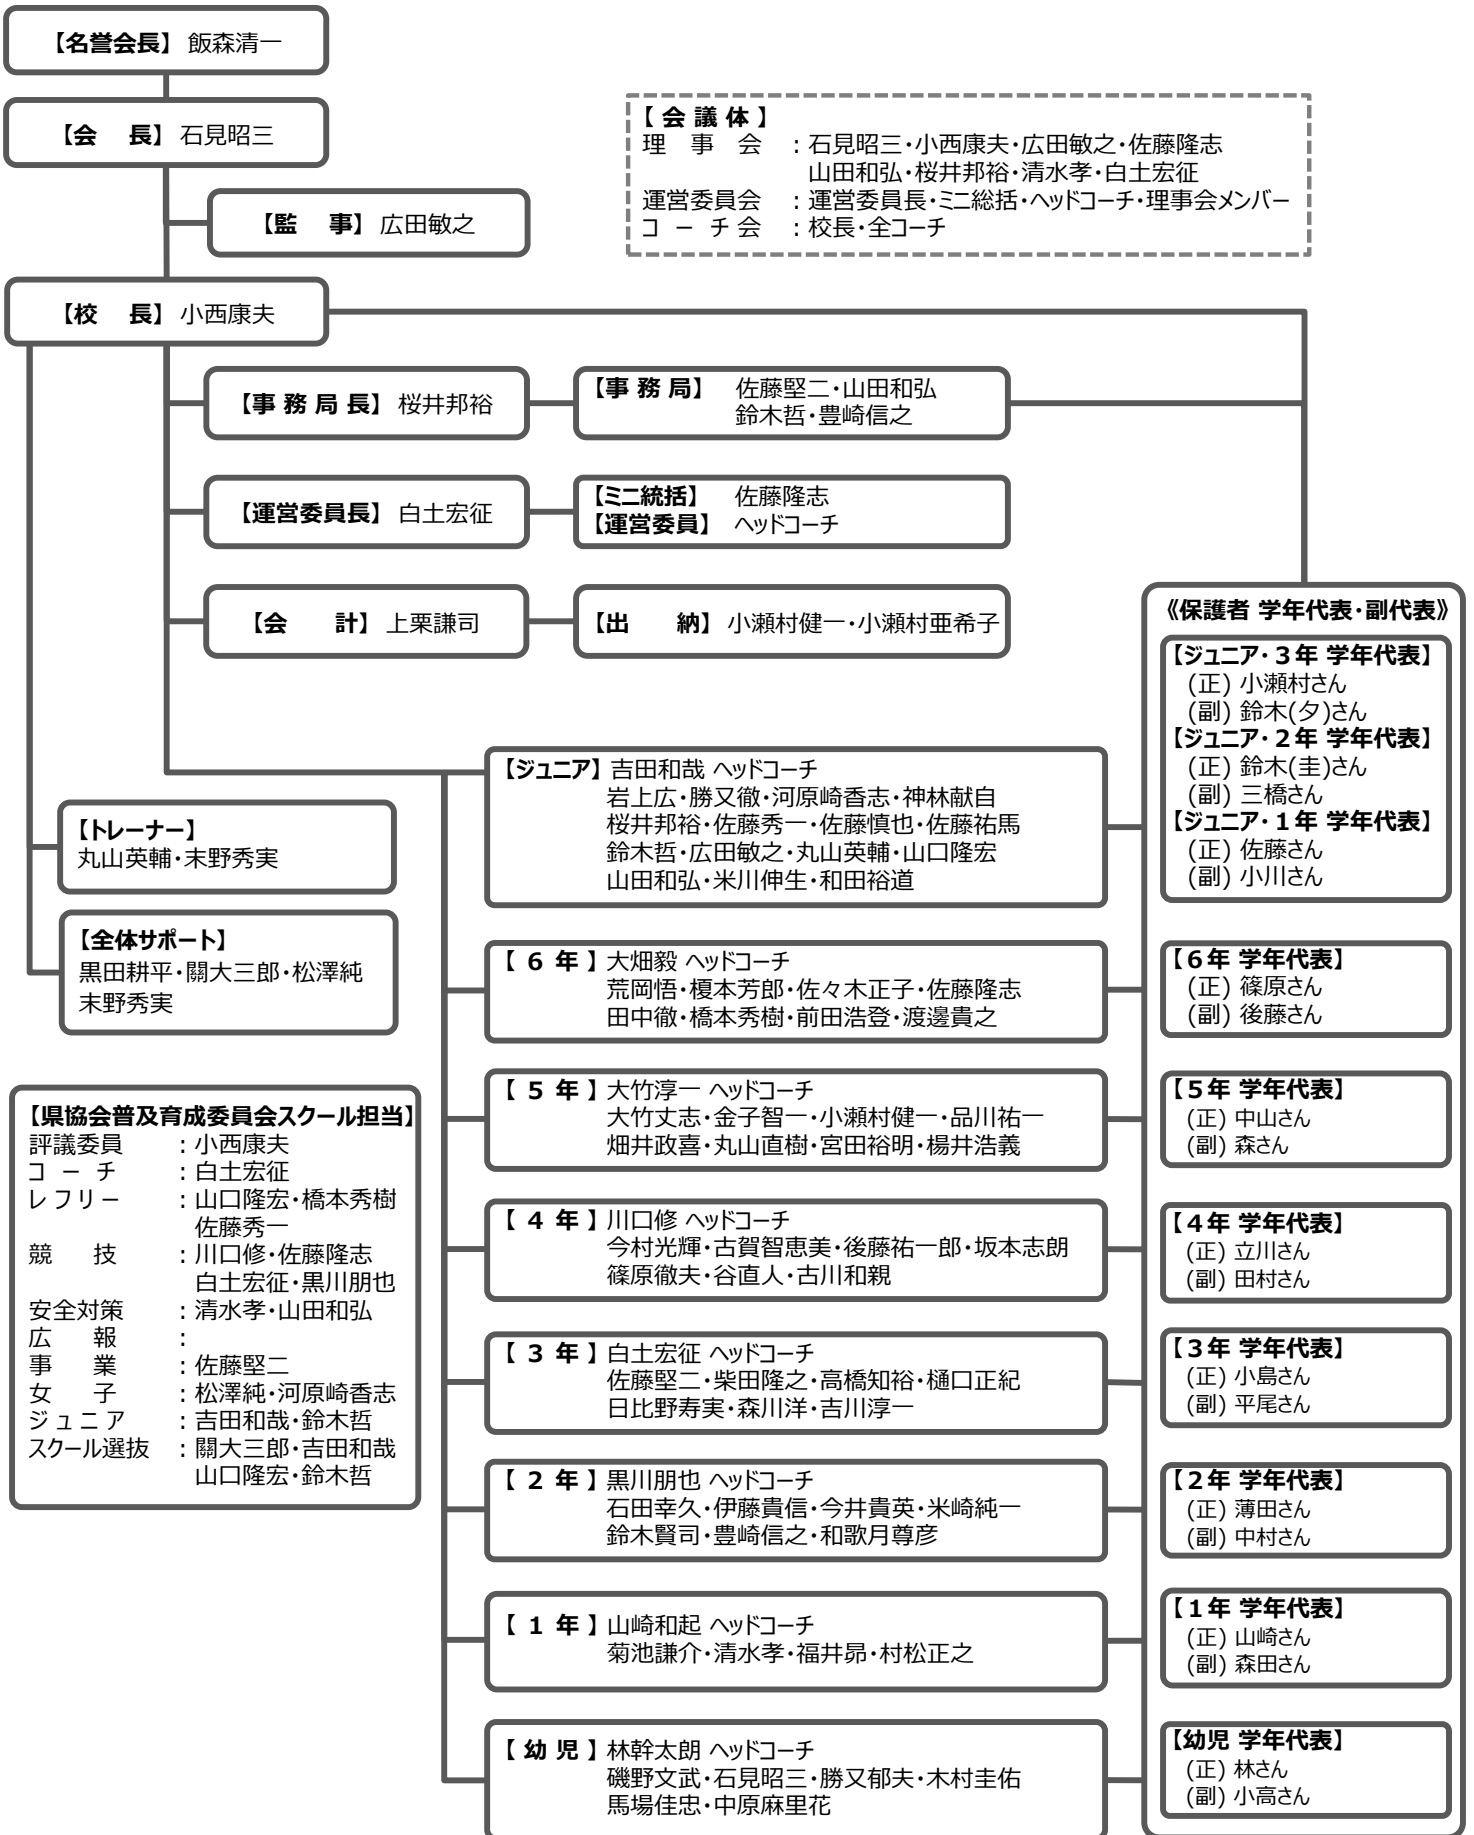

スクール運営組織体制

【会議体】
 理事会 : 石見昭三・小西康夫・広田敏之・佐藤隆志
 山田和弘・桜井邦裕・清水孝・白土宏征
 運営委員会 : 運営委員長・ミニ総括・ヘッドコーチ・理事会メンバー
 コーチ会 : 校長・全コーチ

【県協会普及育成委員会スクール担当】
 評議委員 : 小西康夫
 コーチ : 白土宏征
 レフリー : 山口隆宏・橋本秀樹
 佐藤秀一
 競技 : 川口修・佐藤隆志
 白土宏征・黒川朋也
 安全対策 : 清水孝・山田和弘
 広報 :
 事業 : 佐藤堅二
 女子 : 松澤純・河原崎香志
 ジュニア : 吉田和哉・鈴木哲
 スクール選抜 : 關大 三郎・吉田和哉
 山口隆宏・鈴木哲