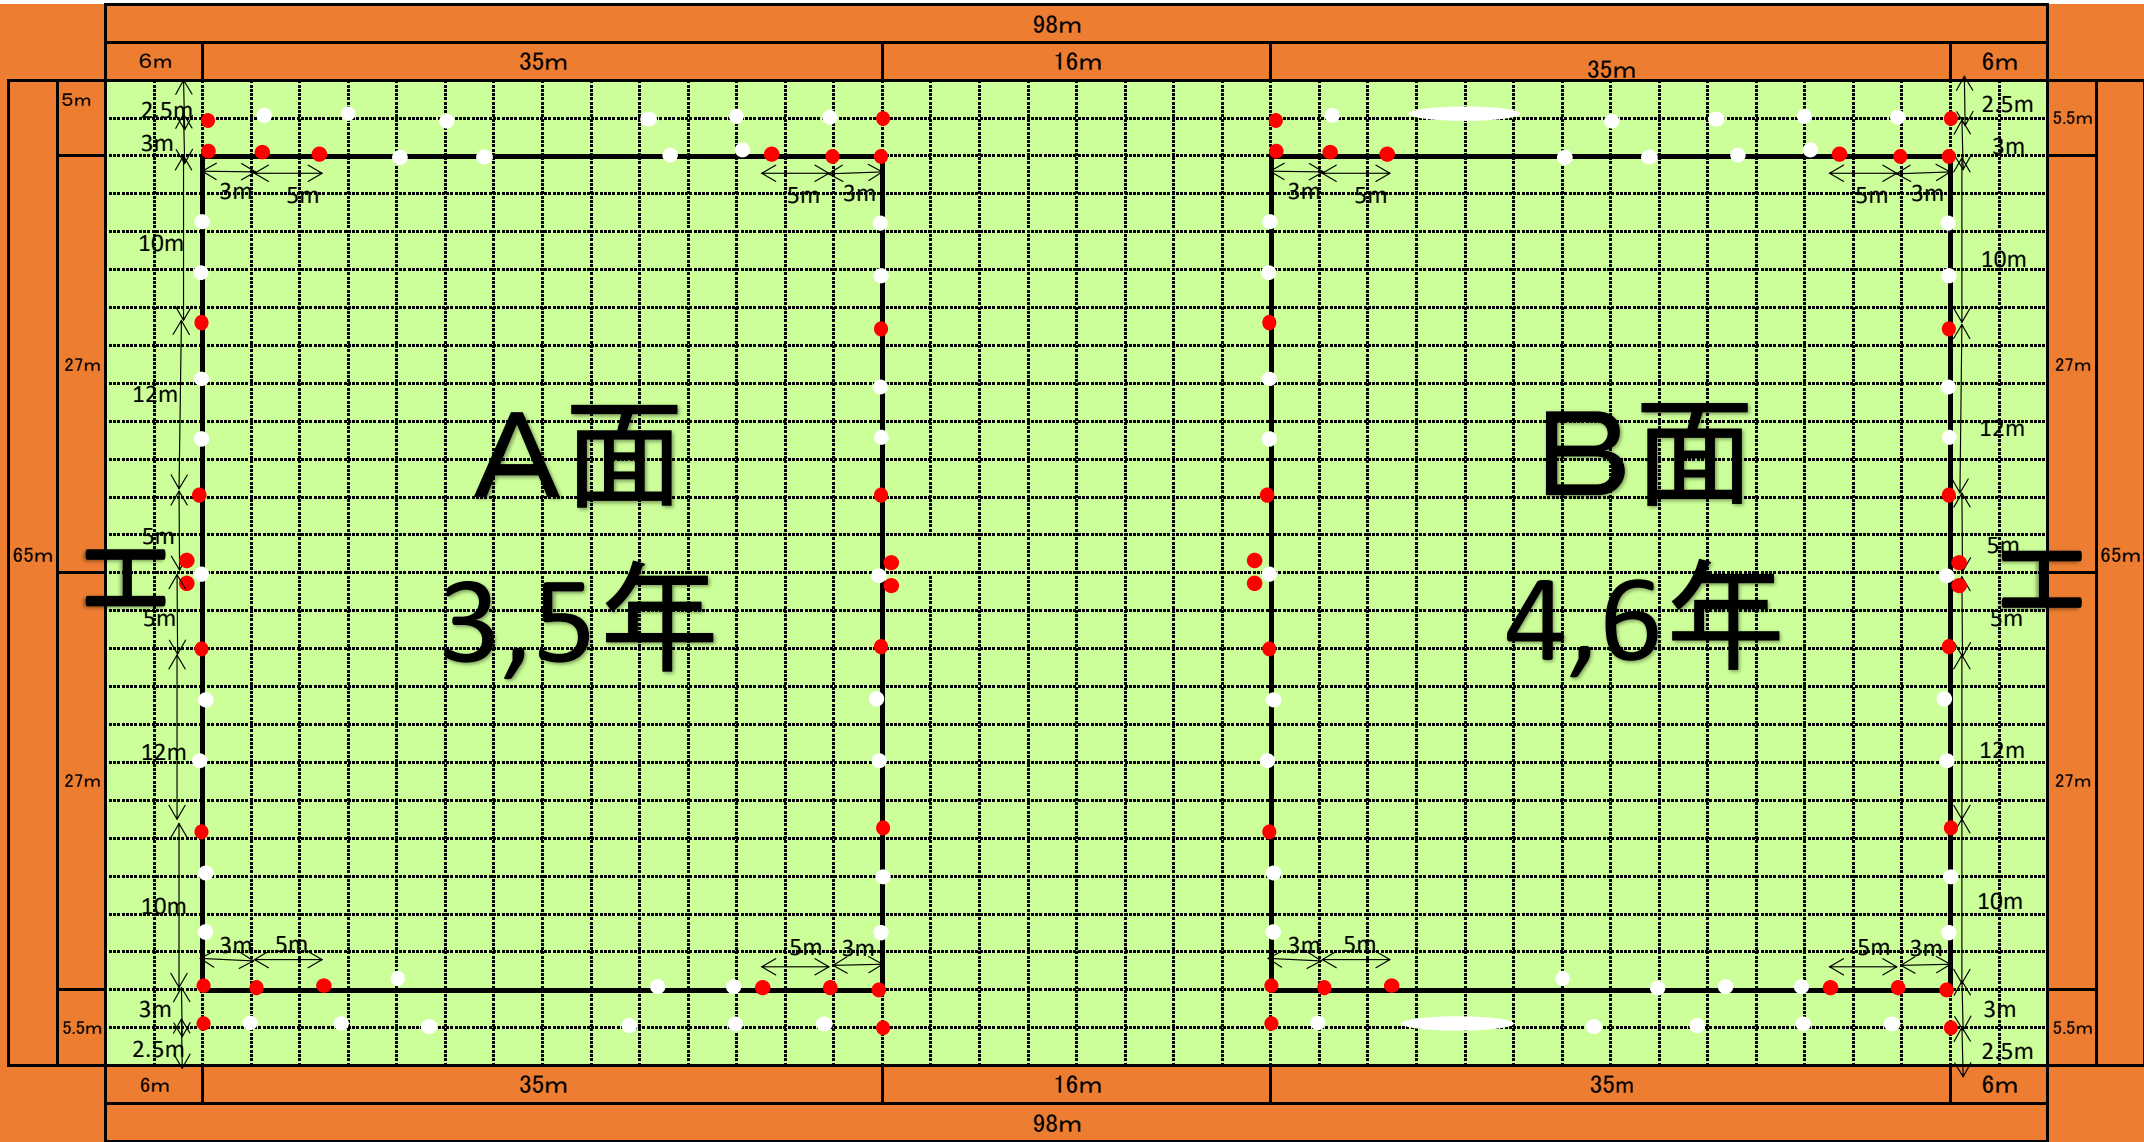

小田急線側

本部

必要マーカー				
試合面	赤	56	黄	76

図面では白にしたが、たぶん足りないので黄色に