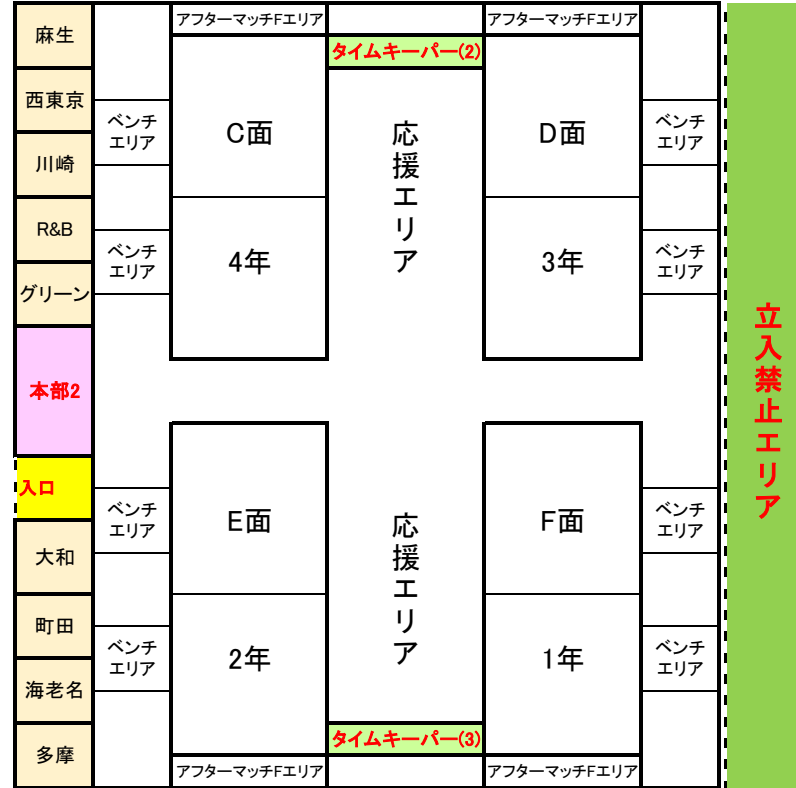

**立入禁止エリア**

**天然芝グラウンド**

※5、6年生は、観客席が荷物置き場になります。

**クラブハウス  
入場禁止**

※トイレ利用可

←ここより先  
立入禁止エリア

**駐車禁止エリア**

入口

**駐車スペース(1)**  
多摩RS

**人工芝グラウンド**

荷物置き場  
↓

**立入禁止エリア**

**駐車スペース(2)**

西東京RS/川崎市RS/R&B\_RC/グリーンRS  
大和RS/町田RS/海老名RS

コミュニティ  
ハウス

※トイレ/休息  
利用可