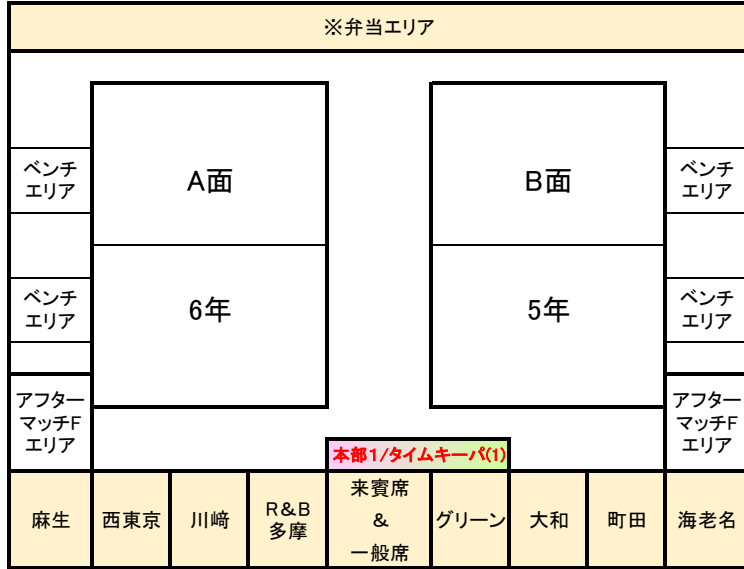

**立入禁止エリア**

**天然芝グラウンド**

※5、6年生は、観客席が荷物置き場になります。

**クラブハウス  
入場禁止**

※トイレ利用可

←ここより先  
立入禁止エリア

**駐車禁止エリア**

入口

**駐車スペース(1)**  
多摩RS

**人工芝グラウンド**

荷物置き場  
↓

**立入禁止エリア**

**駐車スペース(2)**

西東京RS/川崎市RS/R&B\_RC/グリーンRS  
大和RS/町田RS/海老名RS

コミュニティ  
ハウス

※トイレ/休息  
利用可