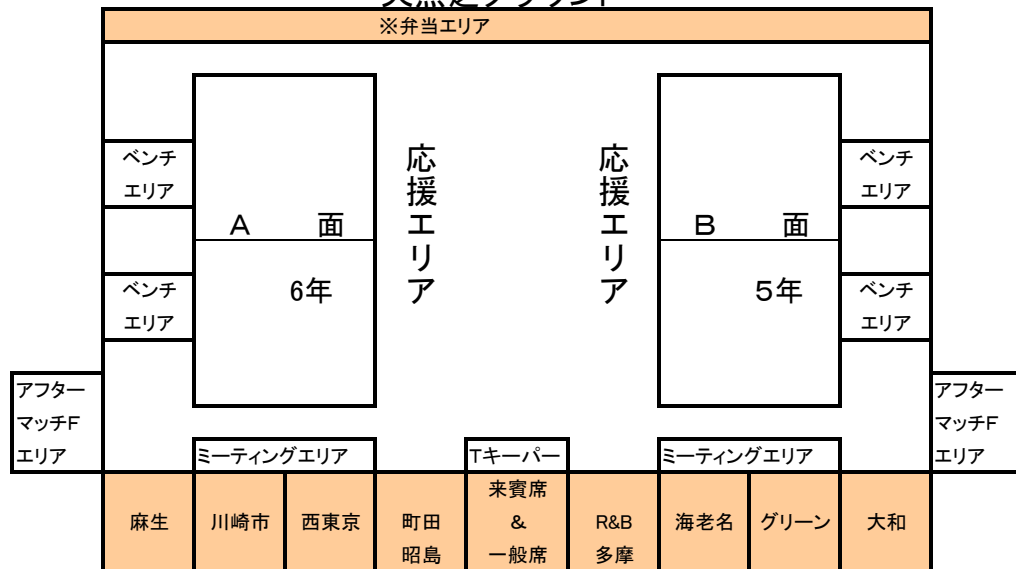

天然芝グラウンド

※5、6年生は、観客席が荷物置き場になります。

トイレ※利用可

クラブ
ハウス

※立ち入り禁止

本部 &
フォト
サービス

人工芝グラウンド

荷物置き場

駐車スペース

クラブ
ハウス

※利用可
トイレ &
更衣室 &
シャワー