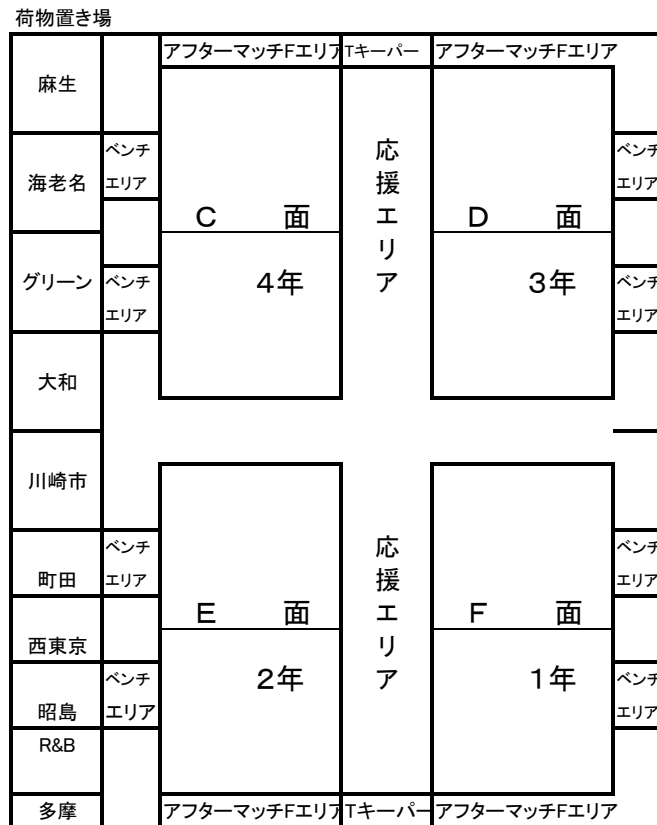

天然芝グラウンド

※5、6年生は、観客席が荷物置き場になります。

トイレ※利用可

クラブ
ハウス

※立ち入り禁止

本部 &
フォト
サービス

人工芝グラウンド

荷物置き場