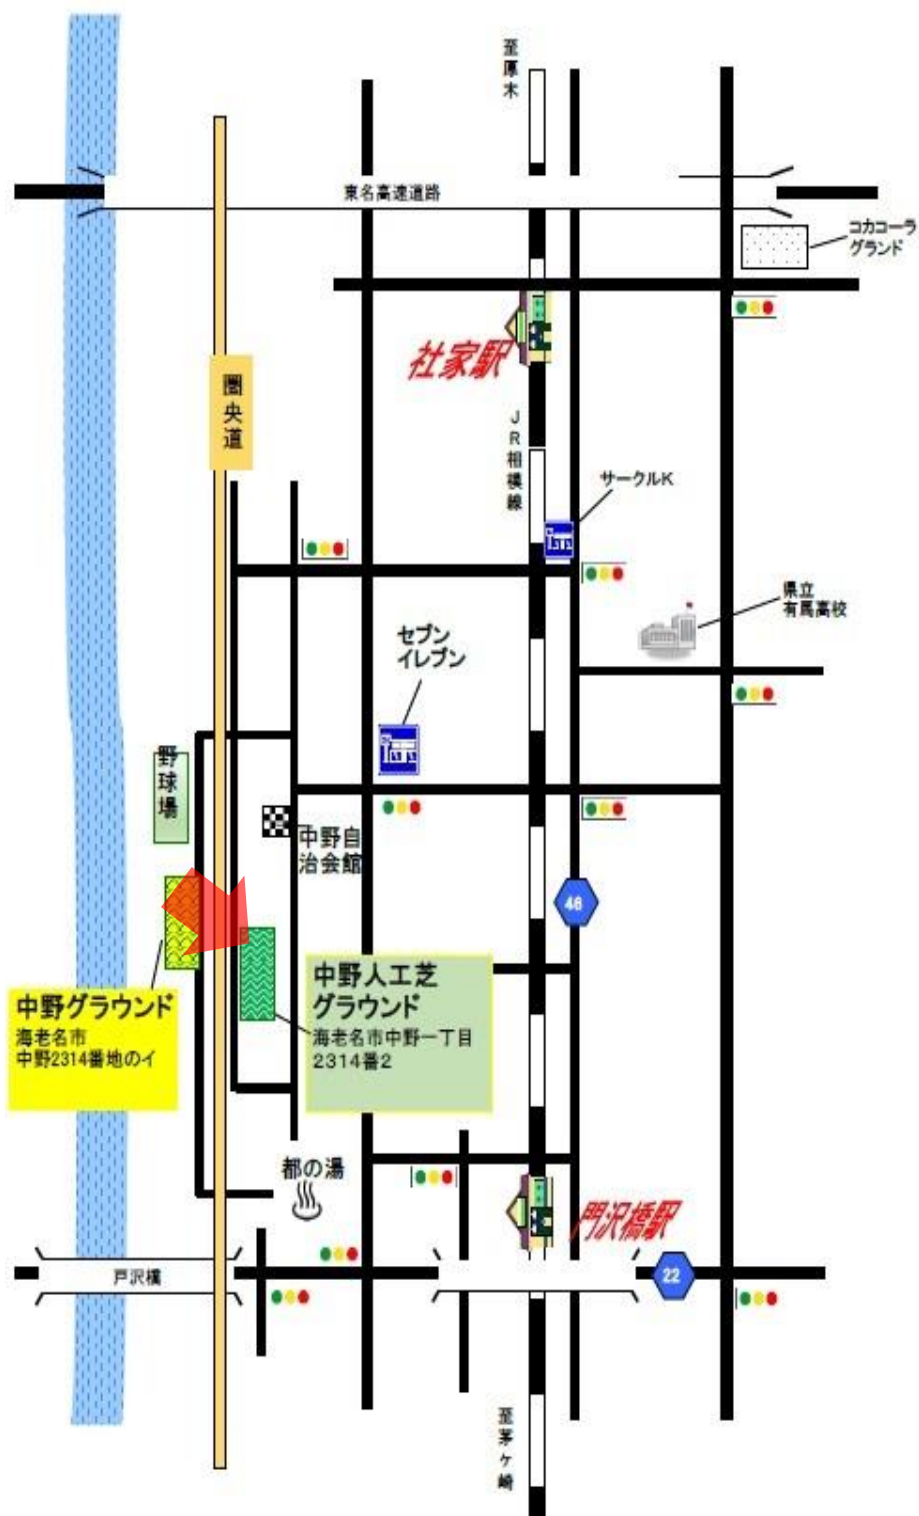

試合時間:7-2-7 (16分)

トスを省略します。キックオフチームはレフリーをするチームとします。

2016年5月29日
グラウンド管理:海老名RS

海老名中野人工芝グラウンド・ミルキー春季交流大会日程

8時30分	集合(海老名RS指導員)
8時30分	グラウンド設定 → 9時15分までには終了
	ラインはコーンで設置、ゴールポストは設置しない
9時15分	各スクール集合
9時30分	各スクール競技委員及び代表者集合:当日の注意事項他ミーティング
	開会式は行いません。
10時00分	交流試合開始
12時30分	交流大会終了
	試合終了後会場撤収開始 → コーンの回収、生徒をグラウンドの外へ誘導
13時00分	会場撤退 = 交流大会終了

多数の来場が予想されます。
駐車場に限りがございますので、なるべく乗り合いでお出で下さるか、公共の交通機関をご利用いただくよう、お願い申し上げます。
駐車場が満車の場合は河川敷に駐車していただくこととなります。