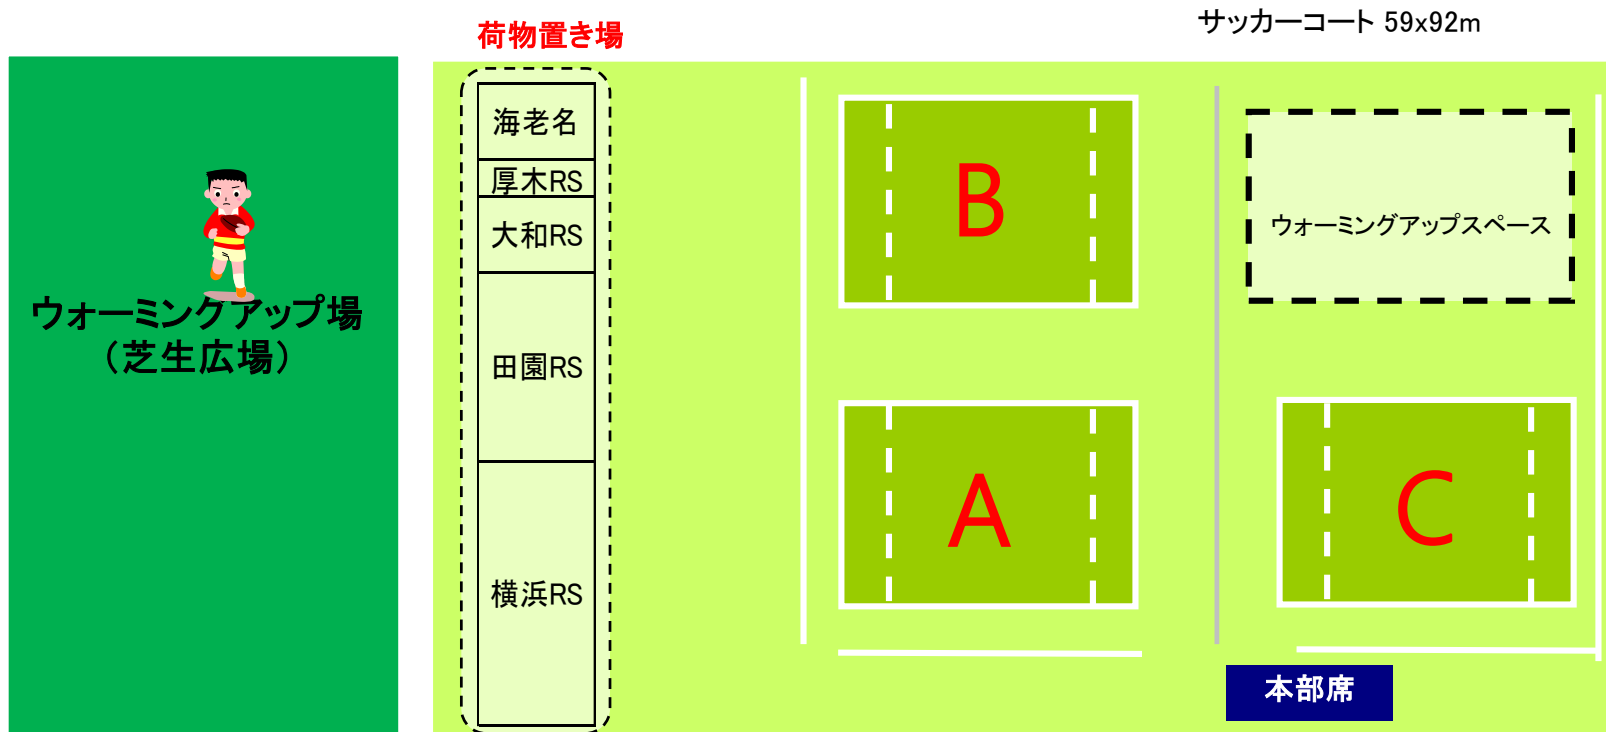

海老名・中野人工芝グラウンド

- ・保護者、及び選手の荷物はチームごとに指定の場所にまとめて置くようにしてください。
- ・グラウンド内へは、ヒールつきの靴での立ち入り、ベビーカー、カメラの三脚、イス、脚立の持ち込みは禁止いたします。
  もし、そのような方が見つかりましたら、今後この競技場での試合ができなくなりますので、十分に注意していただくようお願いいたします。
- ・グラウンド内では、水分補給用の飲料水以外は、飲食は禁止です。