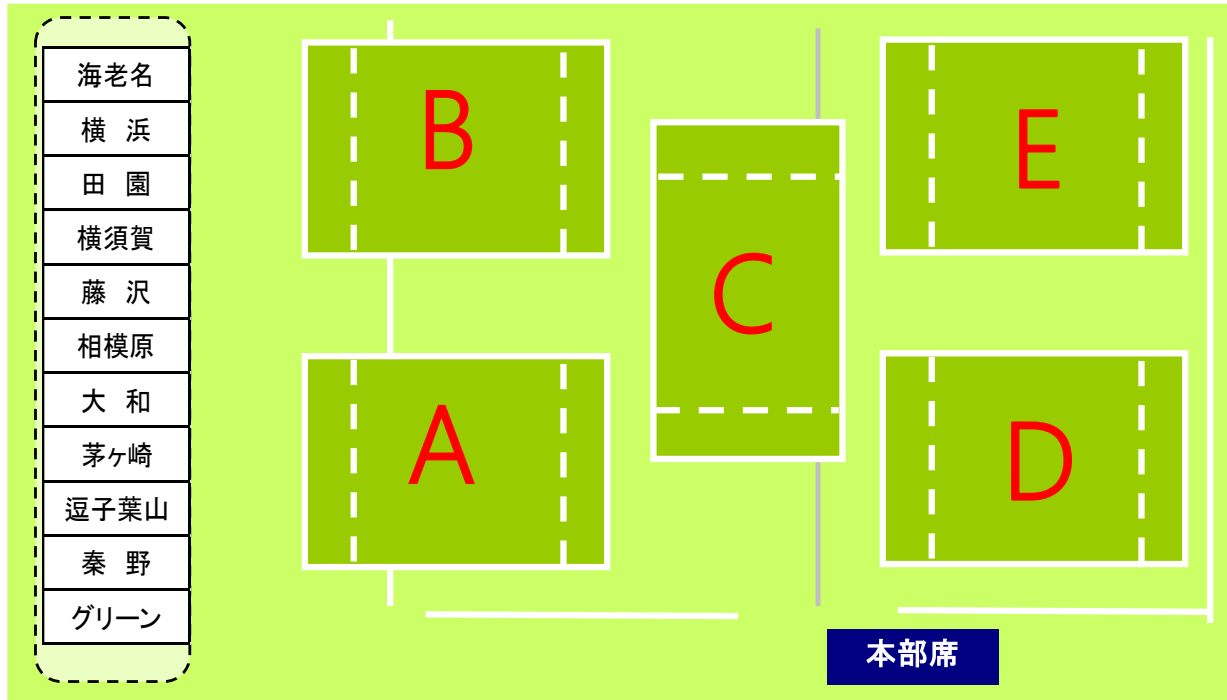

ミルクィ交流大会（2015年12月6日（日） 海老名中野人工芝グラウンド）

Rev-3.0(2015/12/1)

試合	時間	クラス	A面		レフリー	クラス	B面		レフリー	クラス	C面		レフリー	クラス	D面		レフリー	クラス	E面		レフリー
第1試合	9:45 ~ 10:05	8-2-8	小1	相模原A グリーンA	グリーン	小1	茅ヶ崎 田園A	茅ヶ崎	小2	大和A グリーンA	大和	小2	横浜A 田園A	田園	小2	茅ヶ崎A 海老名A	海老名				
第2試合	10:10 ~ 10:30	8-2-8	小1	相模原B 逗子葉山A	相模原	小1	藤沢A 田園B	田園	小2	横須賀A 海老名B	横須賀	小2	横浜B 茅ヶ崎B	横浜	小2	大和B 逗子葉山	逗子葉山				
第3試合	10:35 ~ 10:55	8-2-8	小1	横浜A 海老名	横浜	小1	相模原C グリーンB	グリーン	小2	横浜C 田園B	横浜	小2	横須賀B 大和C	大和	小2	横浜A 藤沢A	藤沢				
第4試合	11:00 ~ 11:20	8-2-8	小1	横浜B 藤沢B	藤沢	小1	相模原D 大和A	相模原	小2	グリーンB 田園C	グリーン	小2	横浜D 秦野	秦野	小2	横須賀C 藤沢B	藤沢				
第5試合	11:25 ~ 11:45	8-2-8	小1	横浜C 藤沢C	横浜	小1	横須賀A 大和B	大和	小1	田園C 相模原A	相模原	小2	横浜B 逗子葉山	横浜	小2	グリーンA 茅ヶ崎A	茅ヶ崎				
第6試合	11:50 ~ 12:10	8-2-8	小1	横浜D 田園A	田園	小1	横須賀B 逗子葉山B	横須賀	小1	茅ヶ崎 グリーンA	茅ヶ崎	小2	グリーンB 大和A	グリーン	小2	相模原A 海老名A	相模原				
第7試合	12:15 ~ 12:35	8-2-8	小1	藤沢A グリーンB	藤沢	小1	海老名 相模原B	海老名	小1	田園B 相模原C	田園	小2	相模原B 大和B	相模原	小2	横浜C 海老名B	海老名				
第8試合	12:40 ~ 13:00	8-2-8	小1	横浜A 逗子葉山A	逗子葉山	小1	田園C 横須賀A	田園	小1	藤沢B 相模原D	藤沢	小2	相模原A 田園A	田園	小2	藤沢A 横須賀A	横須賀				
第9試合	13:05 ~ 13:25	8-2-8	小1	横浜B 大和A	大和	小1	横浜C 逗子葉山B	横浜	小1	藤沢C 横須賀B	横須賀	小2	秦野 茅ヶ崎B	秦野	小2	田園B 横須賀B	田園				
第10試合	13:25 ~ 13:45	8-2-8	小1	横浜D 大和B	横浜				小2	相模原B 藤沢B	藤沢	小2	田園C 横須賀C	横須賀	小2	横浜D 大和C	大和				

# 海老名・中野人工芝グラウンド

荷物置き場

サッカーコート 59x92m

- ・保護者、及び選手の荷物はチームごとに指定の場所にまとめて置くようにしてください。
- ・**グラウンド内へは、ヒールつきの靴での立ち入り、ベビーカー、カメラの三脚、イス、脚立の持ち込みは禁止いたします。**  
もし、そのような方が見つかりましたら、今後この競技場での試合ができなくなりますので、十分に注意していただくようお願いいたします。
- ・グラウンド内では、水分補給用の飲料水以外は、飲食は禁止です。