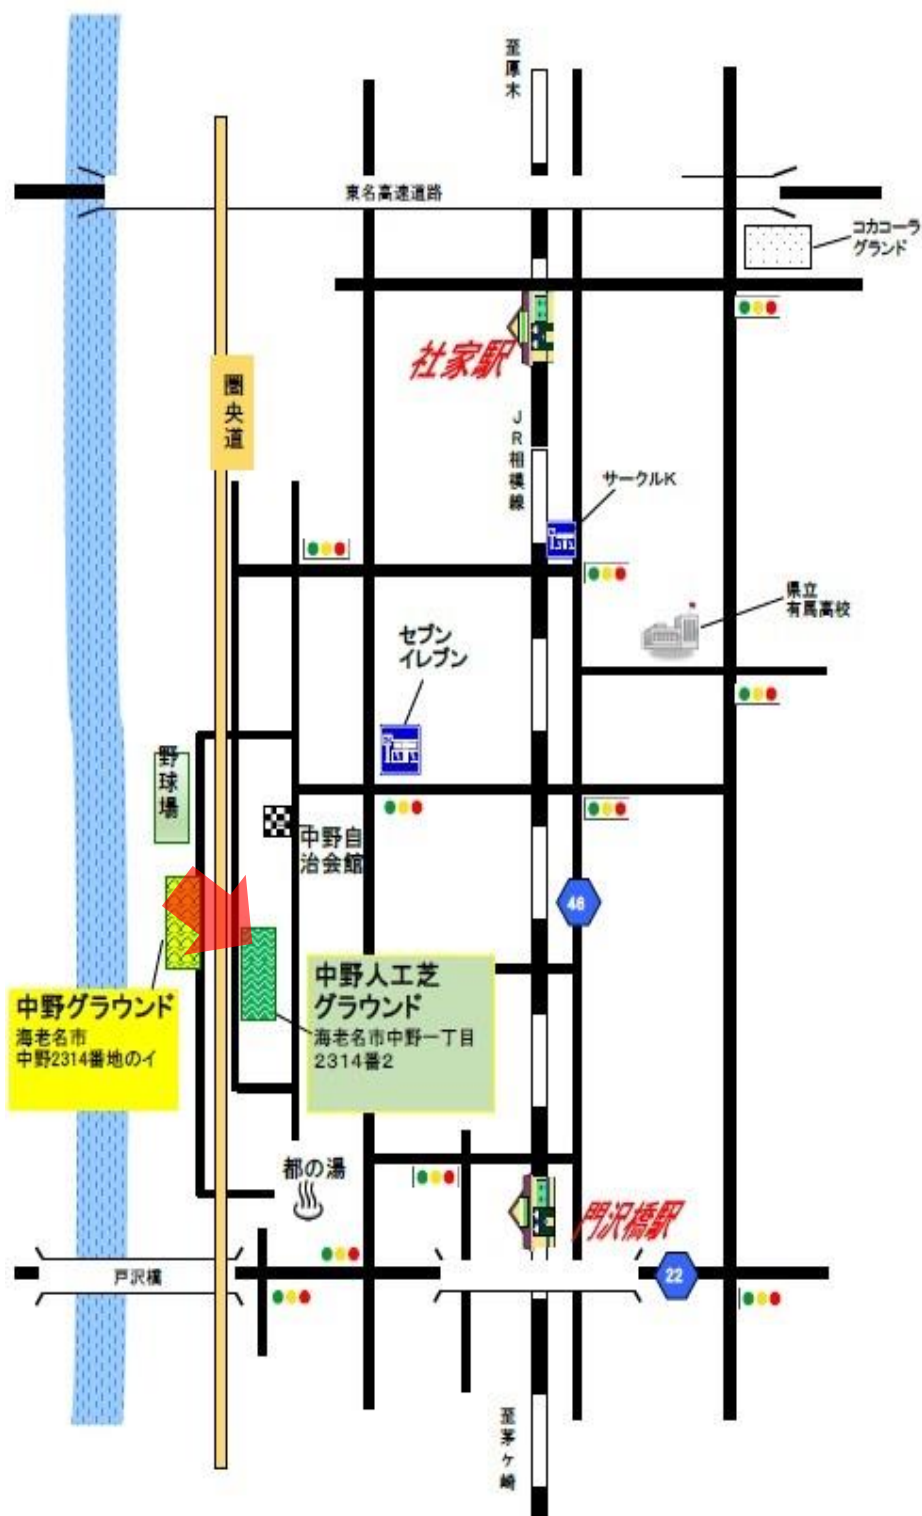

# 海老名・中野人工芝グラウンド

荷物置き場

サッカーコート 59x92m

- ・保護者、及び選手の荷物はチームごとに指定の場所にまとめて置くようにしてください。
- ・**グラウンド内へは、ヒールつきの靴での立ち入り、ベビーカー、カメラの三脚、イス、脚立の持ち込みは禁止いたします。**  
もし、そのような方が見つかりましたら、今後この競技場での試合ができなくなりますので、十分に注意していただくようお願いいたします。
- ・グラウンド内では、水分補給用の飲料水以外は、飲食は禁止です。

2015年12月6日  
グラウンド管理:海老名RS

海老名中野人工芝グラウンド・ミルキー秋季交流大会日程

8時30分	集合(海老名RS指導員)
8時30分	グラウンド設定 → 9時30分までには終了
	ラインはコーンで設置、ゴールポストは設置しない
9時00分	各スクール集合
9時15分	各スクール競技委員及び代表者集合:当日の注意事項他ミーティング ※試合時間が後のほうのスクールで参加できない場合は、グラウンドに到着次第本部席にお立ち寄りください。当日の注意事項をお知らせします。
	開会式は行いません。
9時45分	交流試合開始
13時50分	交流大会終了
	試合終了後会場撤収開始 → コーンの回収、生徒をグラウンドの外へ誘導
14時15分	会場撤退 = 交流大会終了

多数の来場が予想されます。  
駐車場に限りがございますので、なるべく公共の交通機関をご利用いただく  
ようお願い申し上げます。  
駐車場が満車の場合は河川敷に駐車していただくことになります。