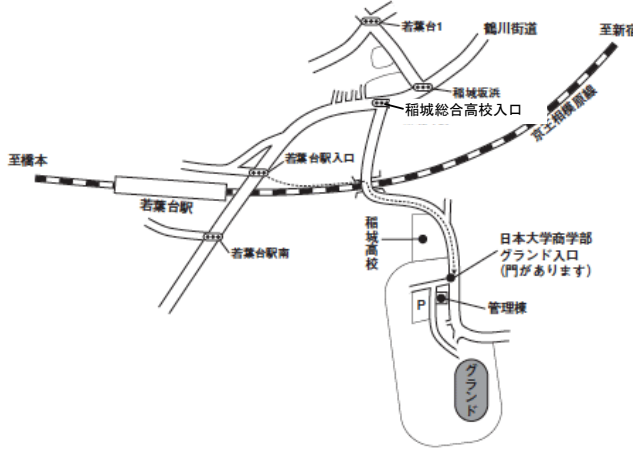

管理建屋

③ポスト

大和RSは全て駐車場に誘導

奥から順番に駐車

- 日大の開門が万が一、遅れた場合、公道の停車は厳禁です。開門まで交通渋滞にならないよう、周辺での巡回をお願いします
- 敷地内は歩行者の安全のため、時速10Km以下の走行を厳守してください  
周辺での巡回をお願いします

駐車禁止スペース

駐車スペース(麻生RS)

立入禁止

駐車スペース(麻生RS)

立入禁止エリア

貯水池

立入禁止

駐車場

＜グラウンド案内＞

住所 : 下記 カーナビ設定の際は「稲城高校(現都立若葉総合高校)」でも可  
 アクセス : 京王線若葉台駅徒歩15分  
 (車の場合は開門時間が8:30頃。前面道路が狭いので待機不可。時間厳守願います。)

日本大学稲城グラウンド ■ 〒206-0822 東京都稲城市大字坂浜19-1382-1