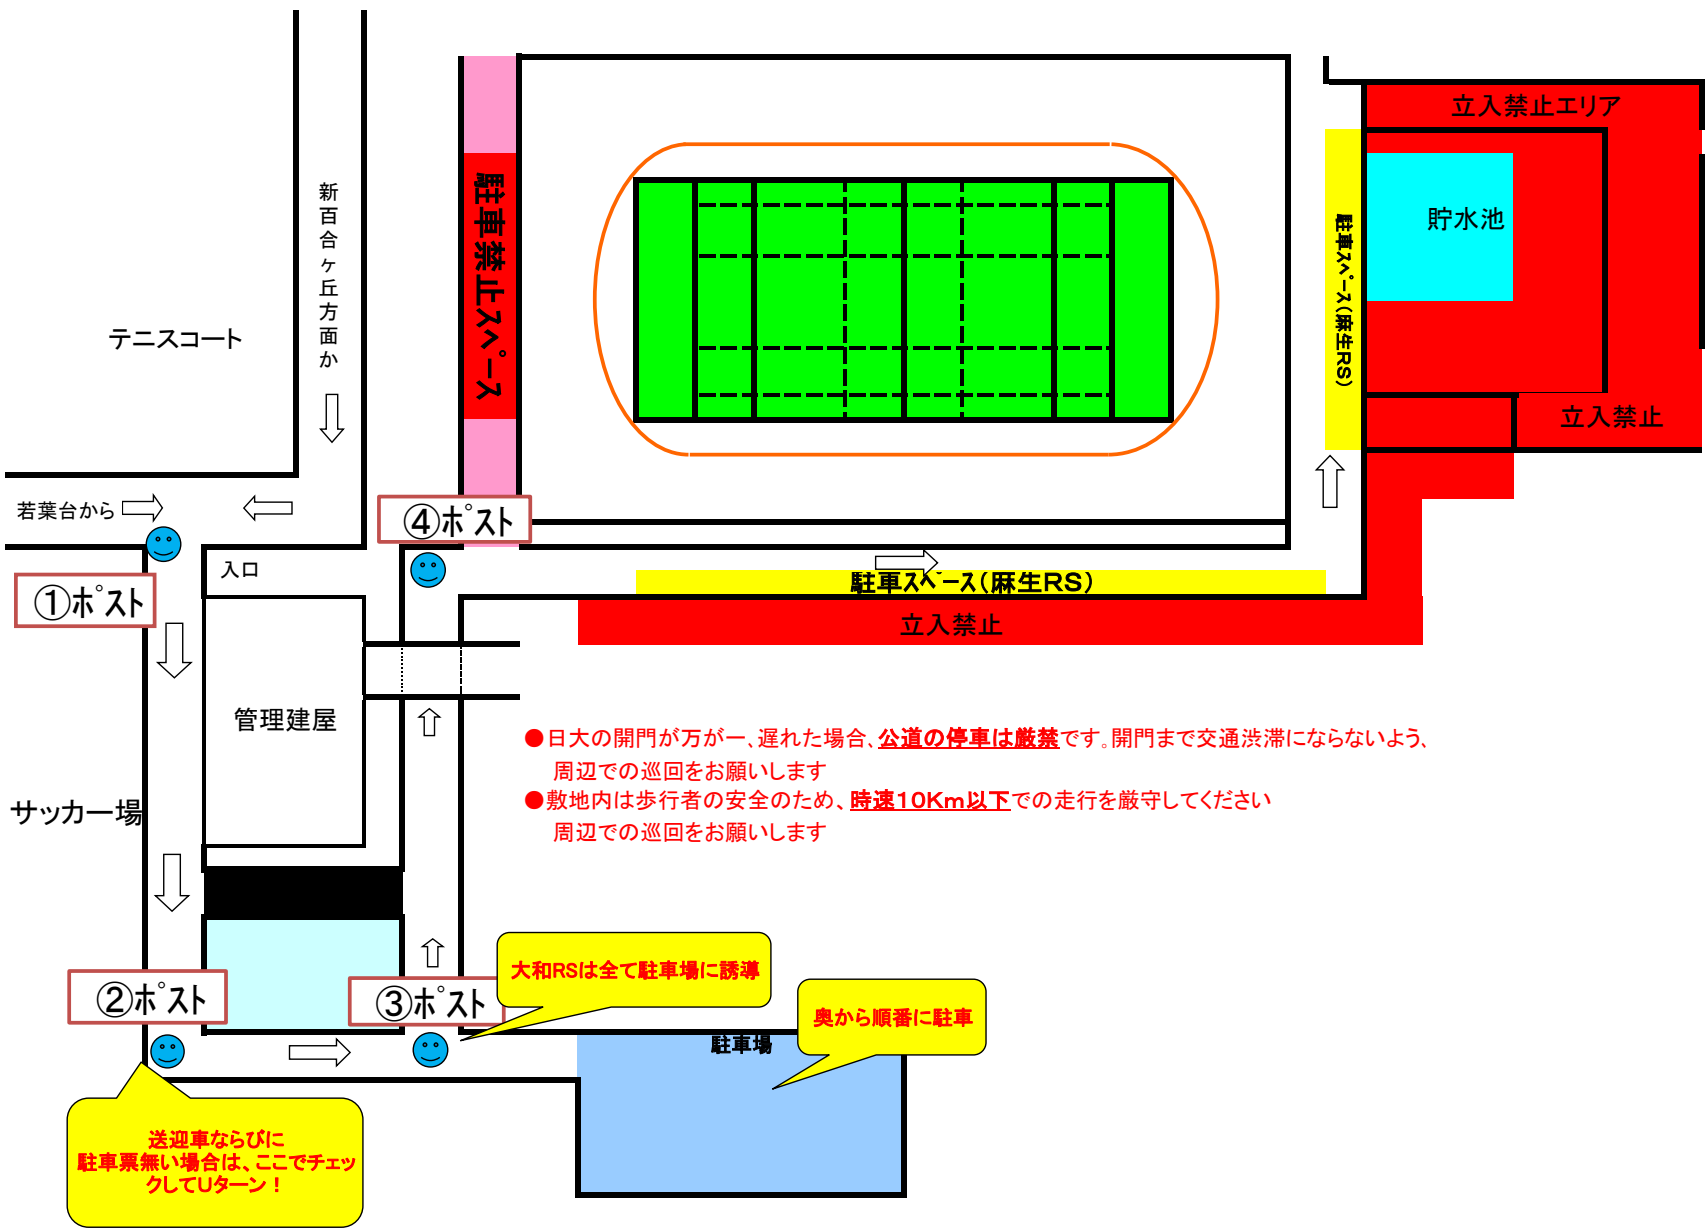

# グラウンド及び周辺配置図

# 11月29日日本大学稲城グラウンド

8:40～ 各スクール責任者打ち合わせ

チーム数	麻生	大和
1年	3	1
2年	2	2

試合	時間	クラス	B 面			レフリー	クラス	C 面			レフリー
			麻生A	-	大和A			麻生A	-	大和	
第1試合	9:45 ~ 10:03	2年	麻生A	-	大和A	麻生	1年	麻生A	-	大和	大和
		8-2-8					8-2-8				
第2試合	10:10 ~ 10:28	2年	麻生B	-	大和B	大和	1年	麻生AB	-	麻生C	麻生
		8-2-8					8-2-8				
第3試合	10:35 ~ 10:53	2年	麻生B	-	大和A	麻生	1年	麻生B	-	大和	大和
		8-2-8					8-2-8				
第4試合	11:00 ~ 11:18	2年	麻生A	-	大和B	大和	1年	麻生A	-	麻生BC	麻生
		8-2-8					8-2-8				
第5試合	11:25 ~ 11:43										

# 11月29日 日本大学稲城グラウンド (駐車場誘導配置)

試合	時間				集中時間帯のみ				
					正門前①	②ポスト	③ポスト	④ポスト	
お迎え	8:30	0:30	0:30	~	9:00	幼稚園	1年	2年	2年
	9:00	0:30	0:30	~	9:30				
	9:30	0:30	0:30	~	10:00	この時間帯は 誘導係配置無し			
	10:00	0:30	0:30	~	10:30				
	10:30	0:30	0:30	~	11:00				
	11:00	0:30	0:30	~	11:30				
	11:30	0:30	0:30	~	12:00				
送り出し	12:00	0:30	0:30	~	12:30	幼稚園	1年	2年	2年