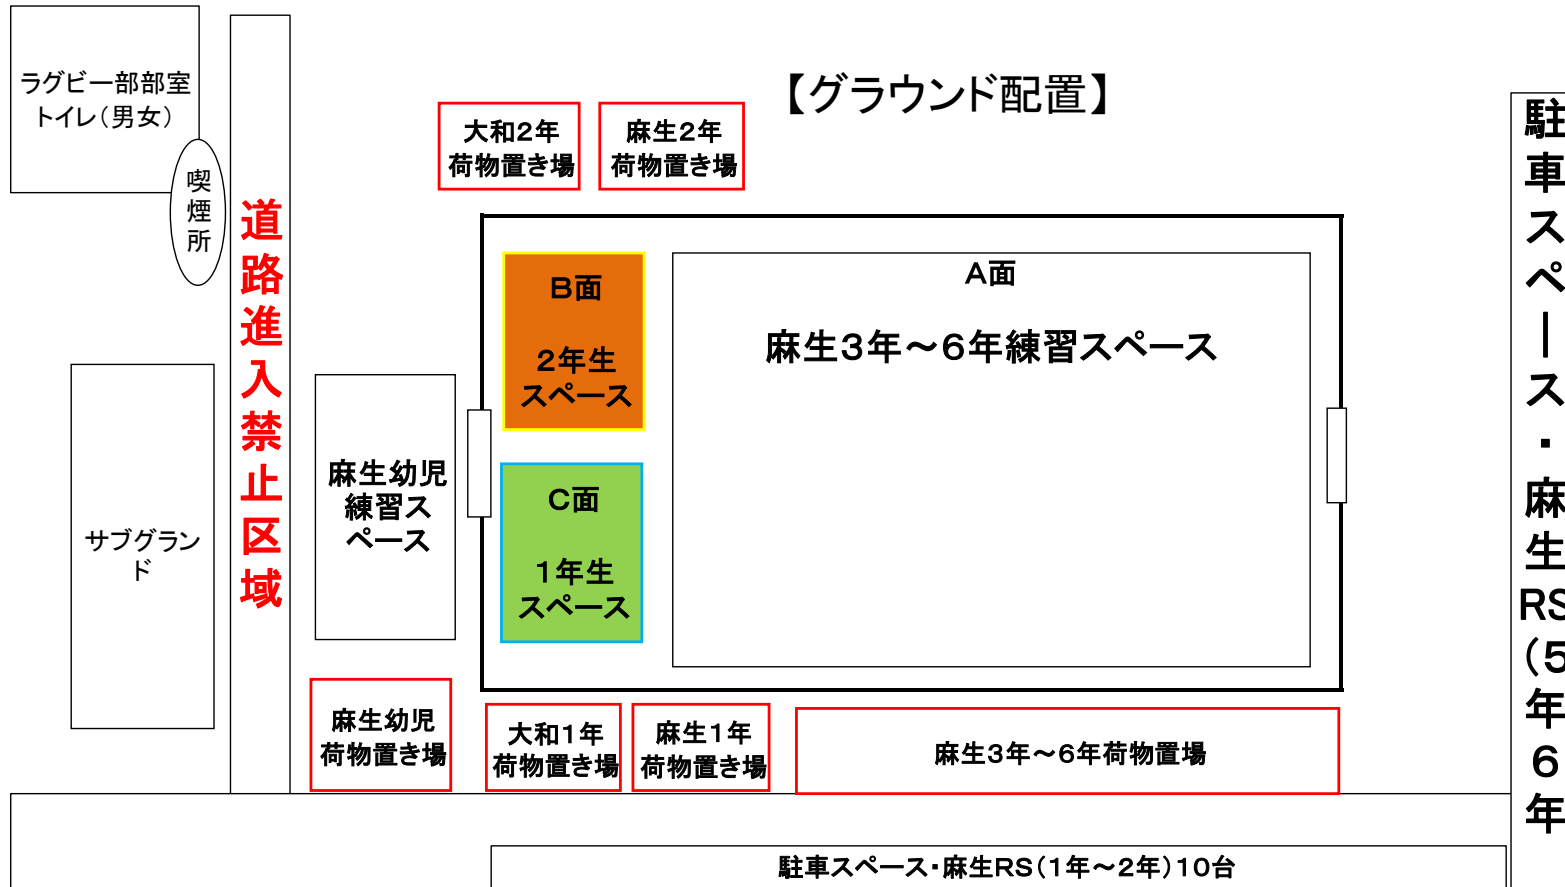

## 合同練習及び交流試合1年生、2年生(大和CCRS、麻生RS確認用)

日時 平成27年11月29日(日)AM9:00~12:00

\* 雨天中止時の連絡: 当日6時に連絡(麻生RS河合→大和CCRS1年佐藤様、麻生RS1年吉田コーチ、各チームにはメールでお知らせします)

時間予定	項目	内容
8:30	麻生1年2年コーチ集合	各学年で当日の進行について打ち合わせ
8:40	各スクール責任者打ち合わせ	麻生、大和の両スクールの1年、2年のチーフコーチで当日の進め方について打ち合わせ
8:45~	選手父兄の集合	車誘導係は8時25分には指定位置に準備して下さい。順次駐車誘導(麻生1年2年車はグラウンド脇に駐車、大和車は全て駐車場に案内。当日は麻生幼児は駐車場、5年6年はゴールポスト裏、3年4年は駐車場に誘導。)
9:00	選手全員集合&挨拶	麻生:三浦校長、大和:代表者 によるご挨拶&礼
9:10~	合同練習	各グラウンドにて合同練習 →開始前にお互いの子ども達が自分の名前を言い挨拶。
9:30~	各スクール毎練習	各スクール毎に分かれて練習
9:45~11:30	交流試合	B面:2年生、C面:1年生で交流試合開始
11:40~	アフターマッチ	各学年毎にアフターマッチファンクションを実施
12:00~	撤収	グラウンド撤収作業。全選手・コーチはグラウンドから撤収。全選手・コーチ・ご父兄は施設外へ撤収願います

# グラウンド及び周辺配置図