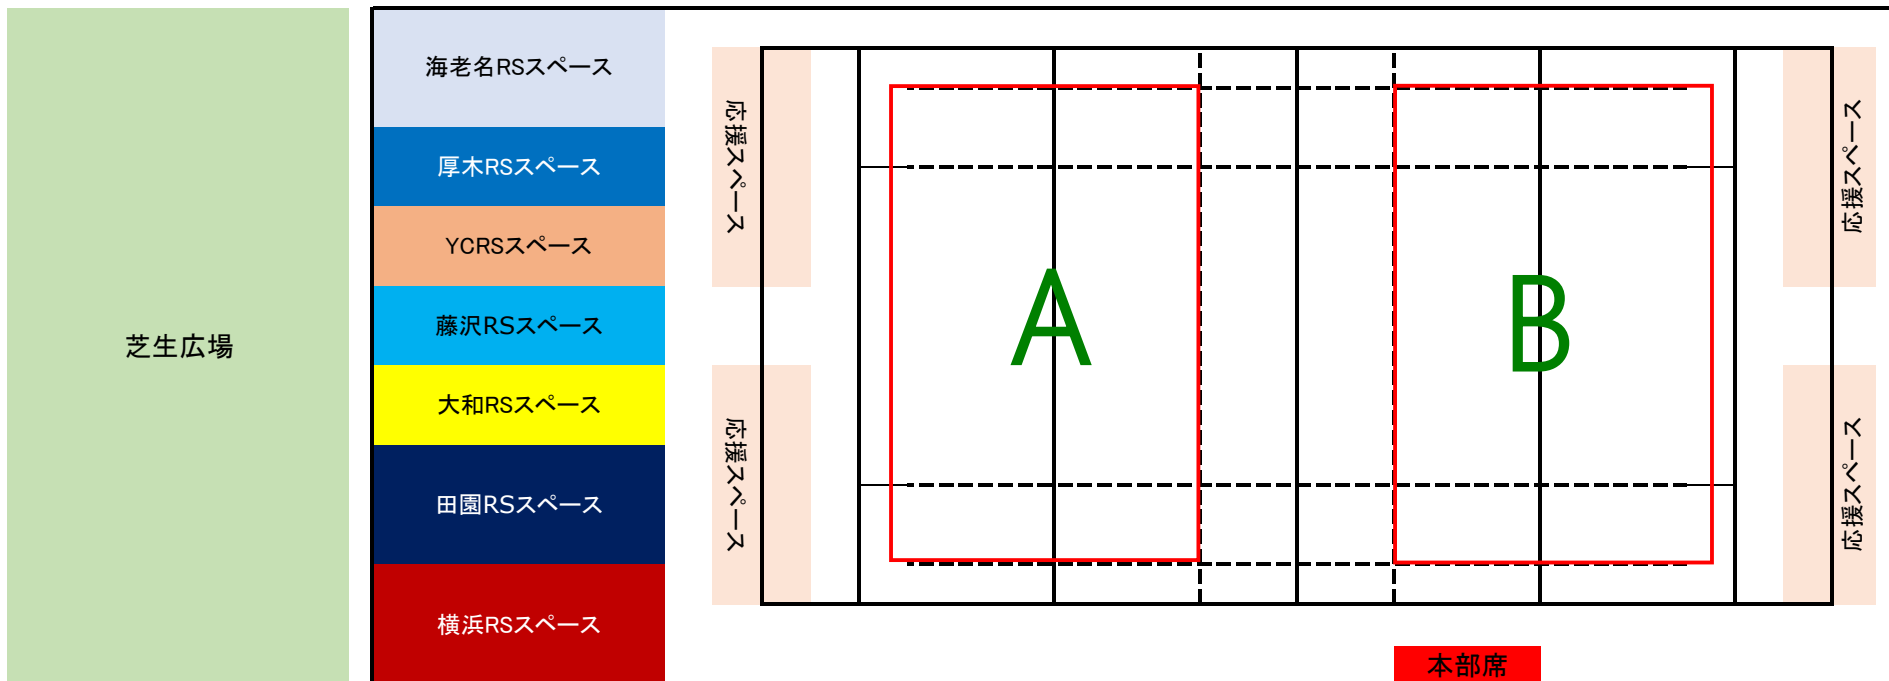

中野公園人工芝グラウンド案内図

JR相模線
社家駅方面

JR相模線
門沢橋駅方面

芝生広場

海老名RSスペース

厚木RSスペース

YCRSスペース

藤沢RSスペース

大和RSスペース

田園RSスペース

横浜RSスペース

応援スペース

応援スペース

応援スペース

応援スペース

本部席

トイレ方向
(公園敷地内にあります)

河川敷グラウンド方向
駐車スペース方向

グラウンド入口扉
(代表者会議場所)