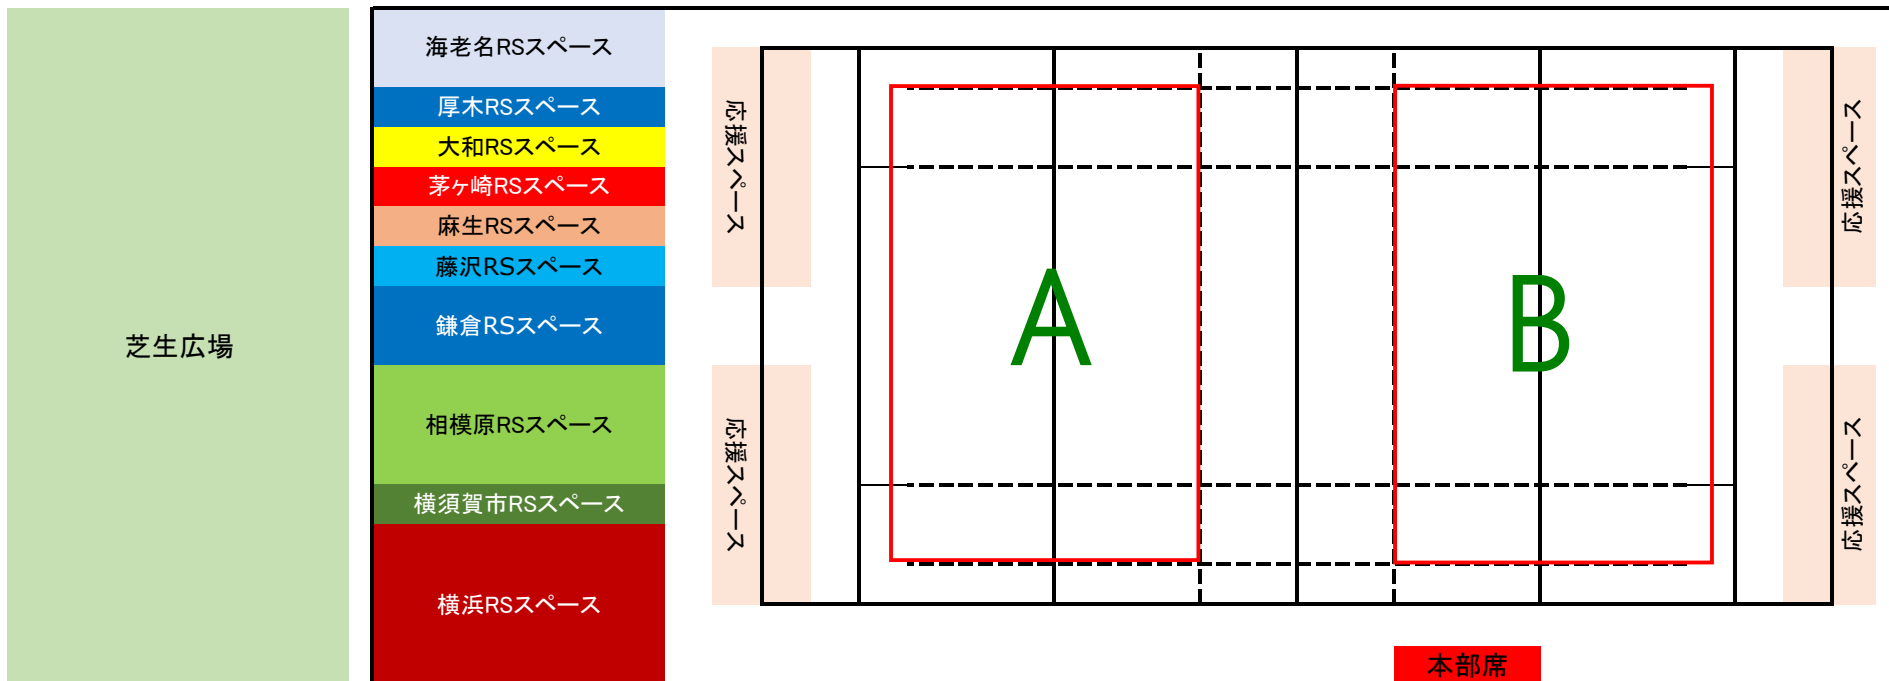

2015年10月18日
グラウンド管理:海老名RS

海老名中野人工芝グラウンド・県大会当日のタイムテーブル

8時45分	集合(海老名RS指導員)
9時00分	グラウンド設定 → 9時30分までには終了 タッチラインはロープで設置、その他ラインはマーカで設置。
9時00分	各スクール集合(9:00前にはグラウンドに入れません。)
9時30分	各スクール競技委員、代表者およびレフリー担当者集合:当日の注意事項他ミーティング
9時45分	第1試合ブリーフィング 以後のゲームも含めて、ブリーフィングの集合時間を厳守願います。 また、タッチジャッジの服装はレフリーと同等とし、試合球・タッチフラグを忘れずに持参願います。
10時00分	第1試合開始
16時52分	全試合終了
	試合終了後会場撤収開始 → ロープおよびコーンの回収、生徒をグラウンドの外へ誘導 各スクール忘れ物の確認・本部への報告
17時00分	会場撤退 = 交流大会終了

10月18日(日) 中野グランド(人工芝) 管理S 海老名 9時30分～16時30分

		A面(本部から見て左)				B面(本部からみて右)			
					レフリー担当				レフリー担当
第1試合	10:00～10:33	15-3-15 6年	海老名	藤沢A	アカデミー	15-3-15 6年	相模原A	横浜B	アカデミー
第2試合	10:35～11:08	15-3-15 6年	鎌倉	藤沢B	アカデミー	15-3-15 6年	相模原B	厚木	アカデミー
第3試合	11:10～11:43	15-3-15 6年	鎌倉	横浜C		15-3-15 5年	海老名	茅ヶ崎B	アカデミー
第4試合	11:45～12:18	15-3-15 5年	藤沢B	麻生	アカデミー	15-3-15 6年	麻生	横須賀A	アカデミー
第5試合	12:20～12:53	15-3-15 5年	藤沢A	茅ヶ崎A	アカデミー	15-3-15 6年	大和	横浜A	
第6試合	12:55～13:22	12-3-12 3年	相模原A	鎌倉A	海老名	12-3-12 4年	海老名	相模原B	横浜
第7試合	13:25～13:52	12-3-12 3年	横浜A	茅ヶ崎A	大和	12-3-12 4年	横浜C	厚木	相模原
第8試合	13:55～14:22	12-3-12 3年	相模原B	大和A	横浜	12-3-12 4年	横浜A	相模原A	鎌倉
第9試合	14:25～14:52	12-3-12 3年	海老名	茅ヶ崎B	相模原	12-3-12	横浜B	相模原C	厚木
第10試合	14:55～15:22	12-3-12 3年	相模原C	大和B	海老名	12-3-12			
第11試合	15:25～15:52	12-3-12 3年	横浜B	鎌倉B		12-3-12			
第12試合	15:55～16:22	12-3-12 3年	横浜C			12-3-12			
第13試合	16:25～16:52	12-3-12 3年	横浜D E			12-3-12			
完全撤収									

17:00までに完全撤収

中野公園人工芝グラウンド案内図

JR相模線
社家駅方面

JR相模線
門沢橋駅方面

芝生広場

海老名RSスペース

厚木RSスペース

大和RSスペース