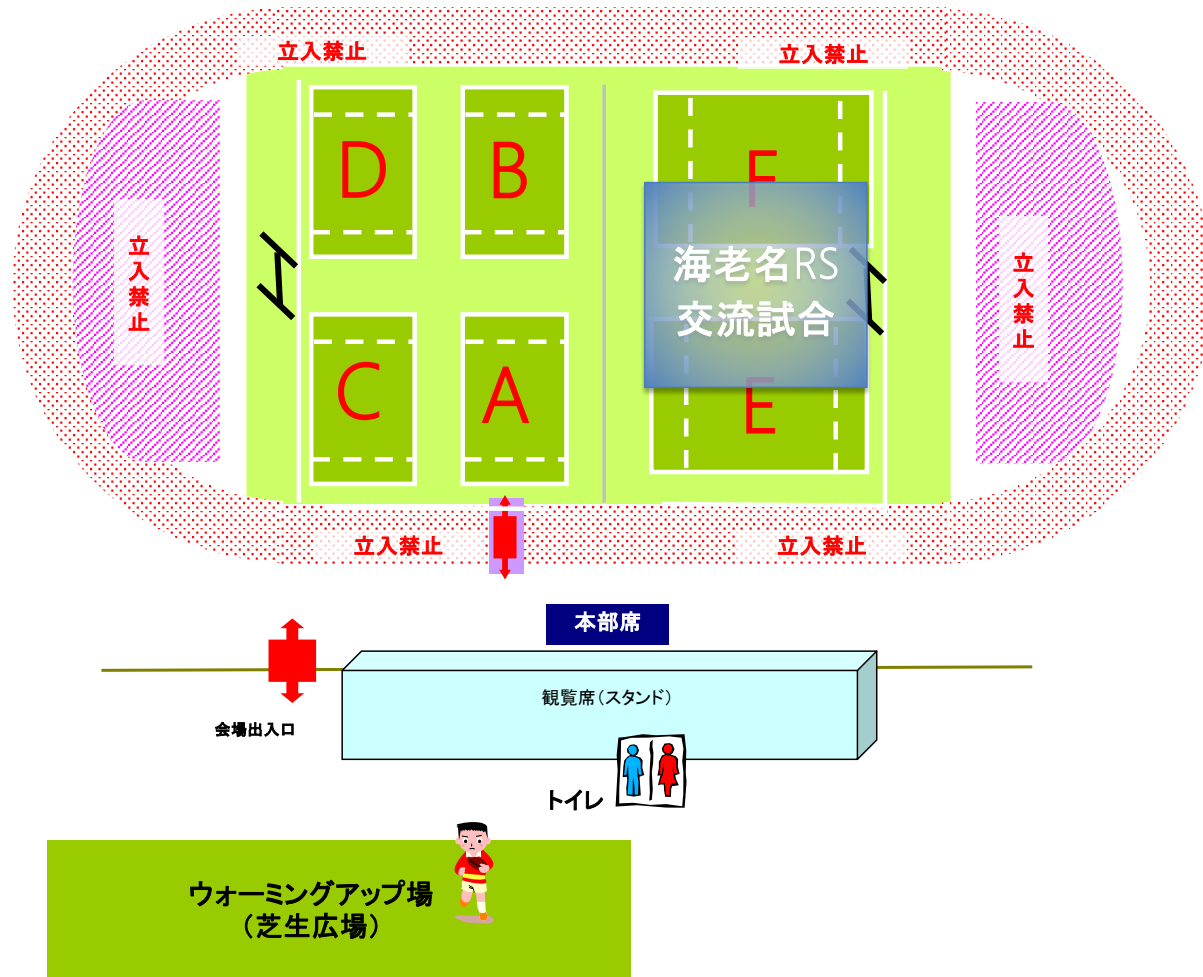

おかわり試合

試合時間:幼稚園 8-2-8 (18分)

トスを省略します。キックオフチームはレフリーをするチームとします。

試合数:年少4・年中9・年長19 計32試合

★幼稚園の試合対応について

年長・年中・年少は、レフリーからのボール手渡しによるゲームスタートとする

幼稚園競技方法にて対応する。

2015年9月21日  
グラウンド管理:海老名RS

海老名陸上競技場ミルキー秋季交流大会日程

8時30分	集合(海老名RS指導員)
8時30分	グラウンド設定 → 9時30分までには終了
	ラインはコーンで設置、ゴールポストは設置しない
9時00分	各スクール集合(開会式に参加できるスクールが対象)
9時15分	各スクール競技委員及び代表者集合:当日の注意事項他ミーティング
9時30分	開会式
10時00分	交流試合開始
15時25分	交流大会終了
	試合終了後会場撤収開始 → コーンの回収、生徒をグラウンドの外へ誘導
15時45分	会場撤退 = 交流大会終了

# 海老名陸上競技場

- ・保護者、及び選手の荷物はチームごとに**スタンド**にまとめて置くようにしてください。
- ・競技場内のトラック、及びトラックと芝生の間の区域には立ち入らないようにお願いします(上記立入禁止区域)。
- ・グラウンド内への行き来は、マットを敷きますのでその上を通るように徹底させてください。
- ・グラウンド内では、水分補給用の飲料水以外は、飲食は禁止です。